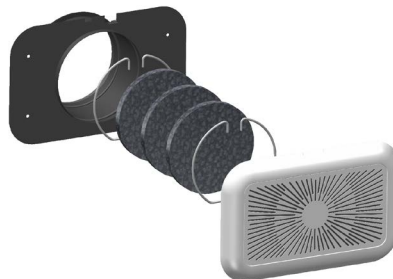

Plenumskammer, rett

Plenumskammer, vinkel side eller vinkel ned

AuraFlex for fleksible kanaler

Plenumskammer

Kommer i varianter med 1, 2 eller 3 innløp, tilpasset rommets størrelse.

Plenumskammeret er utstyrt med måleuttak og reguleringsspjeld for enkel innregulering og god nøyaktighet.

Kammeret har lyddempende materiale innvendig for god egendempning.

Enkel tilkobling og låsing av kanal uten verktøy.

Fordelingsboks

Fordelingsboksene er utviklet med tanke på lavt trykktap og god lyddemping. Med inspeksjonsluke for enkel inspeksjon eller rengjøring. Finnes i fire standardutførelser, eller kan tilpasses etter kundens ønske.

Strupeskiye

Strupeskiye som plasseres innvendig i stussen, og regulerer luftmengden.

Kanaler og detaljer

AuraFlex kanaler forenkler monteringen. Små kanaler med utv.diameter på Ø75 eller Ø90 gjør at krysninger av tilluft og avtrekkskanaler blir enkelt. Bøyeradius på kanalene er på beskjedne 300mm. Kanaler kappes enkelt ved bruk av en kniv. Kanalene leveres i kveiler på 50m, og med tilhørende skjøtestykker unngår man svinn.