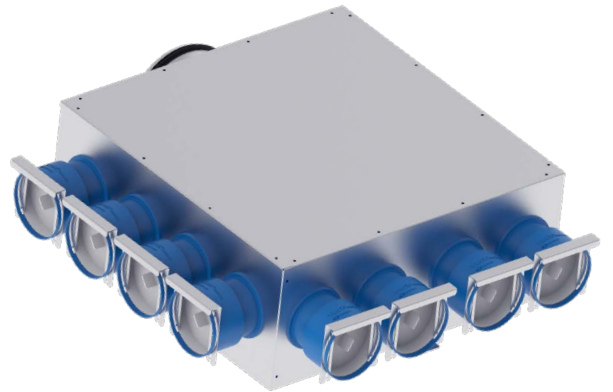

Plenumskammer

Plenumskammeret er utstyrt med måleuttak og regulerings-spjeld for enkel innregulering.

Kammeret har lyddempende innvendig materiale for god egedempning.

Leveres i dimensjoner Ø100 og Ø125.

Plenumskammer, rett

Plenumskammer, vinkel side eller vinkel ned

AuraFlex for fleksible kanaler

Plenumskammer

Kommer i varianter med 1, 2 eller 3 innløp, tilpasset rommets størrelse.

Plenumskammeret er utstyrt med måleuttak og reguleringsspjeld for enkel innregulering og god nøyaktighet.

Kammeret har lyddempende materiale innvendig for god egendempning.

Enkel tilkobling og låsing av kanal uten verktøy.

Fordelingsboks

Fordelingsboksene er utviklet med tanke på lavt trykktap og god lyddemping. Med inspeksjonsluke for enkel inspeksjon eller rengjøring. Finnes i fire standardutførelser, eller kan tilpasses etter kundens ønske.

Strupeskiye

Strupeskiye som plasseres innvendig i stussen, og regulerer luftmengden.

Kanaler og detaljer

AuraFlex kanaler forenkler monteringen. Små kanaler med utv.diameter på Ø75 eller Ø90 gjør at krysninger av tilluft og avtrekkskanaler blir enkelt. Bøyeradius på kanalene er på beskjedne 300mm. Kanaler kappes enkelt ved bruk av en kniv. Kanalene leveres i kveiler på 50m, og med tilhørende skjøtestykker unngår man svinn.