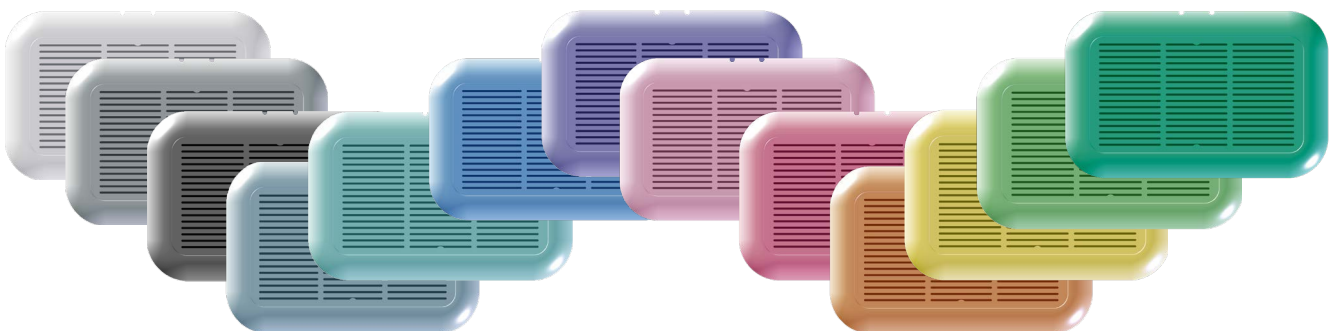

Fargelegg din tilværelse

Uansett hvilket fargespekter du har på din bolig / ditt interiør, vil du kunne finne den riktige fargen til dine ventilfronter.