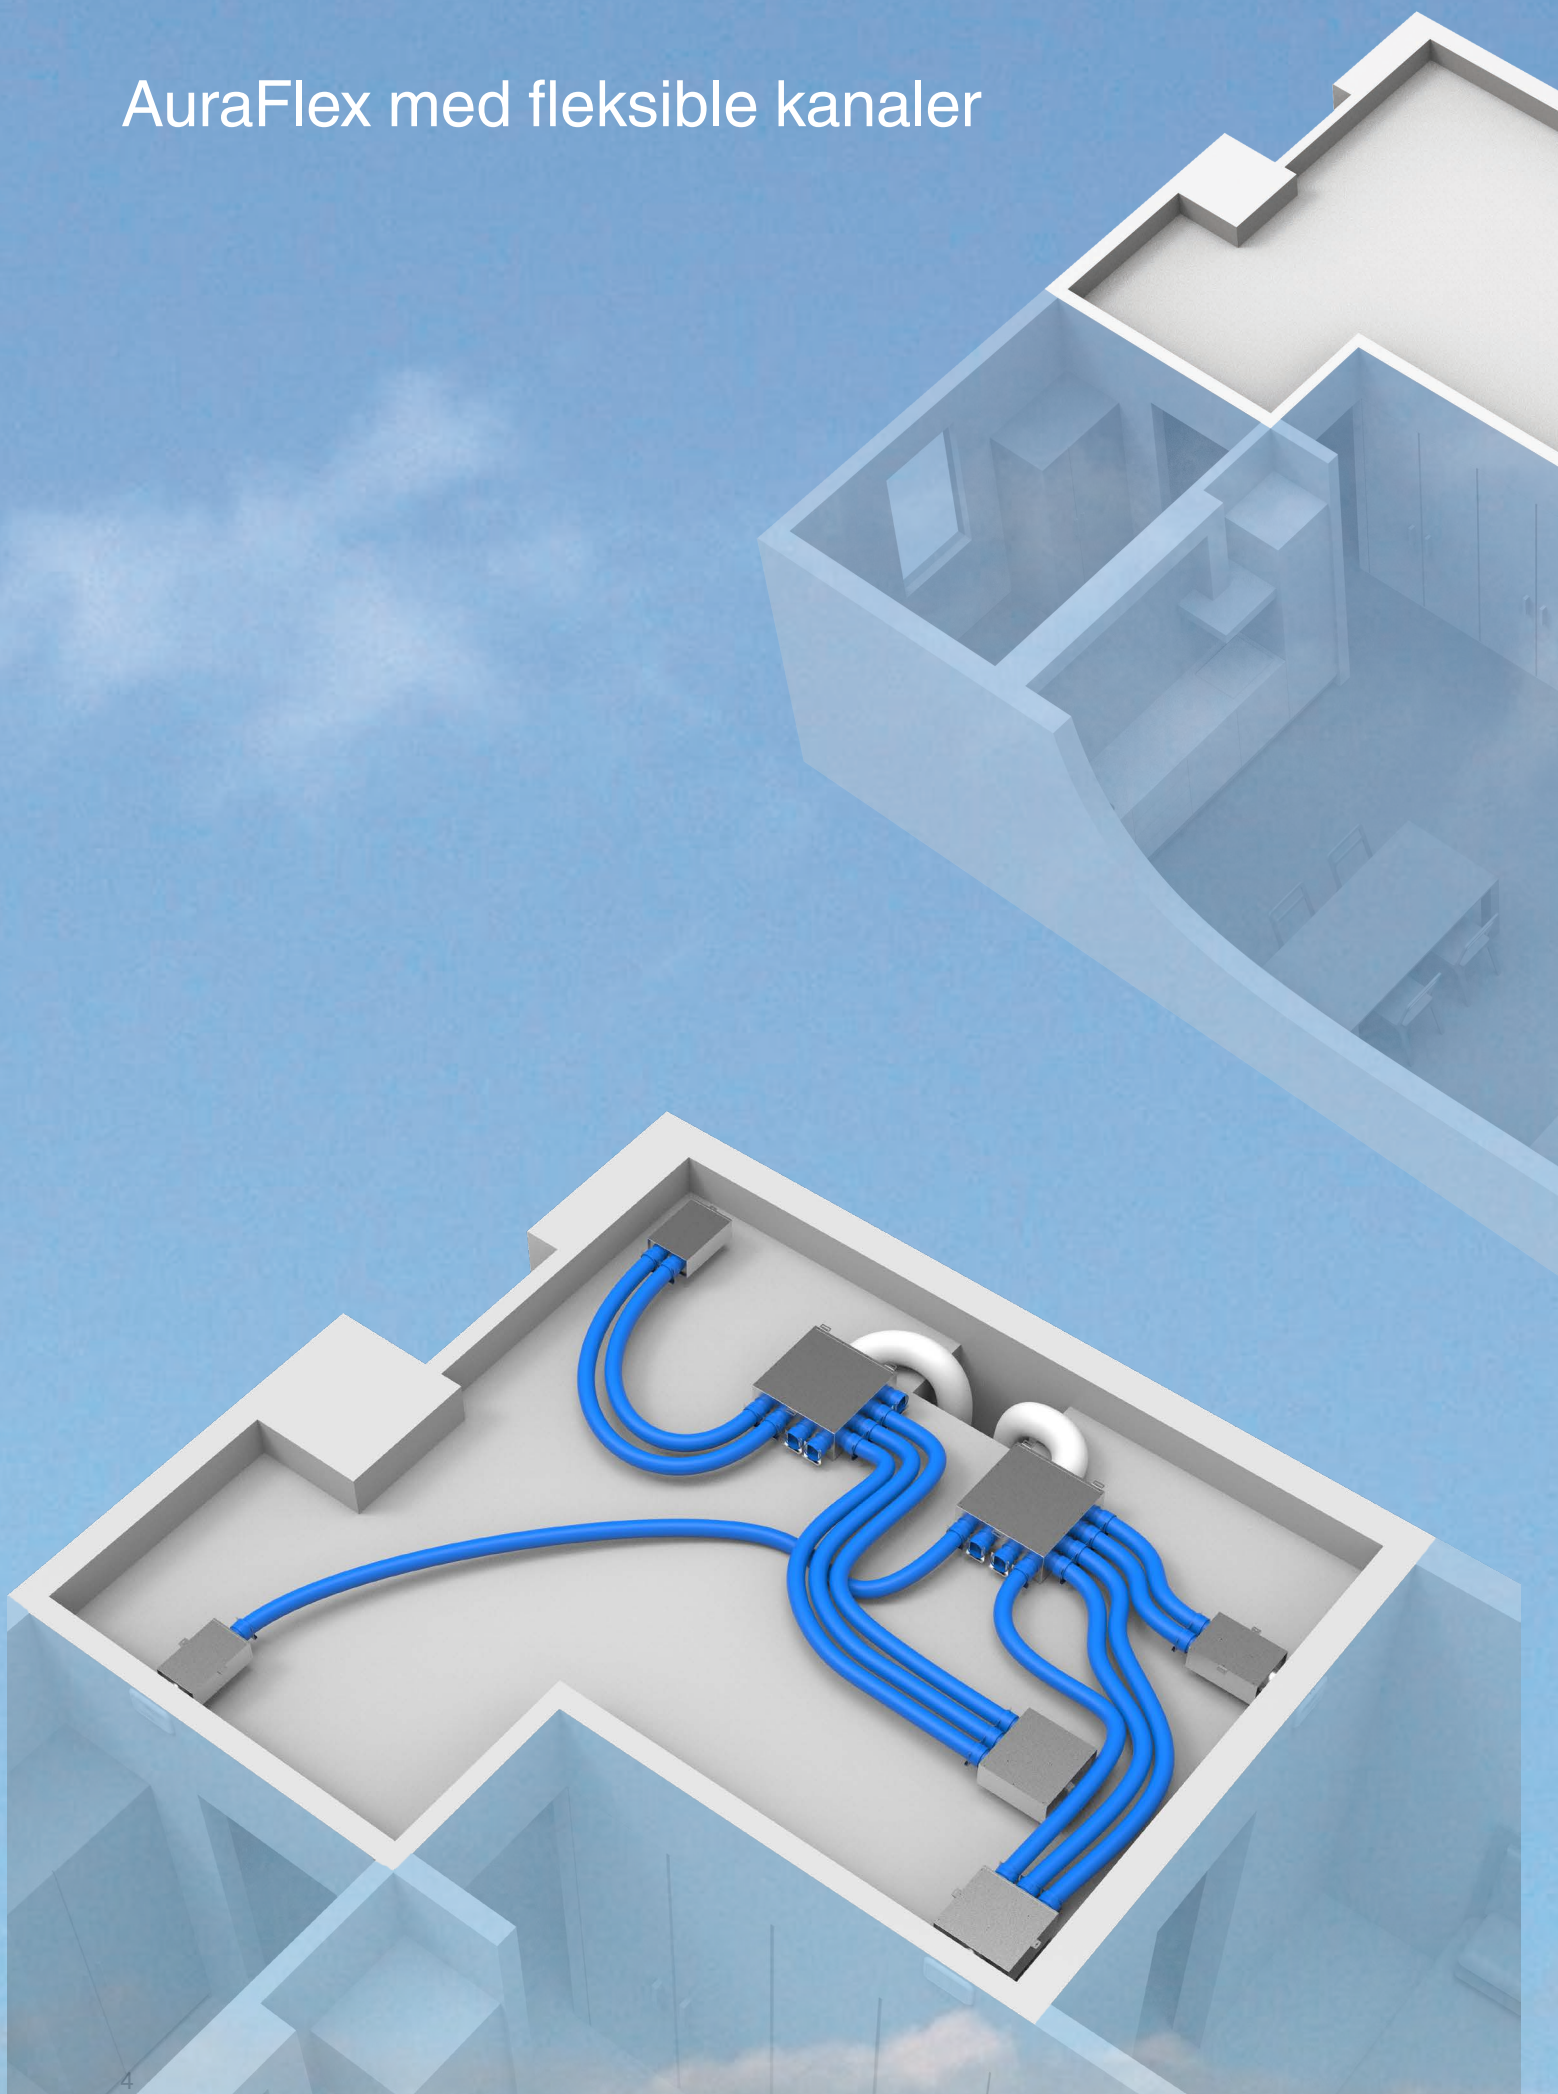

AuraFlex med fleksible kanaler