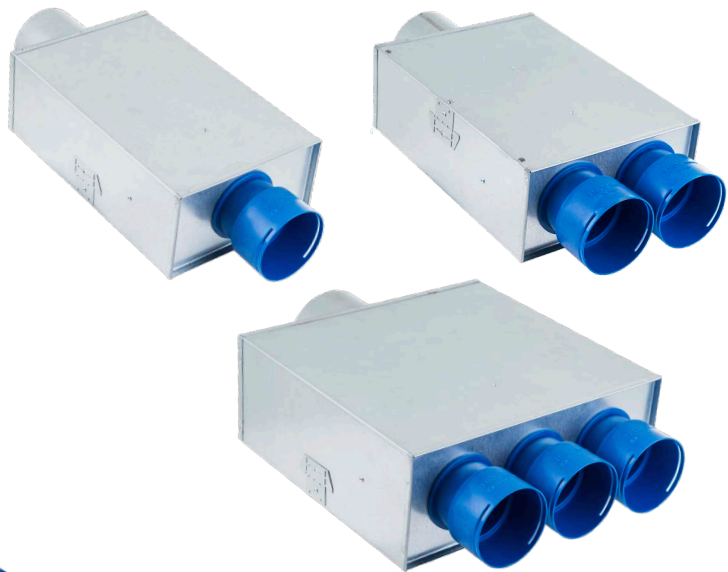

Plenumskammer

Plenumskammeret er utstyrt med måleuttak og regulerings-spjeld for enkel innregulering.

Kammeret har lyddempende innvendig materiale for god egedempning.

Leveres i dimensjoner Ø100 og Ø125.

Plenumskammer, rett

Plenumskammer, vinkel side eller vinkel ned

AuraFlex for fleksible kanaler

Plenumskammer

Kommer i varianter med 1, 2 eller 3 innløp, tilpasset rommets størrelse.

Plenumskammeret er utstyrt med måleuttak og reguleringsspjeld for enkel innregulering og god nøyaktighet.

Kammeret har lyddempende materiale innvendig for god egendempning.

Enkel tilkobling og låsing av kanal uten verktøy.

Fordelingsboks

Fordelingsboksene er utviklet med tanke på lavt trykktap og god lyddemping. Med inspeksjonsluke for enkel inspeksjon eller rengjøring. Finnes i fire standardutførelser, eller kan tilpasses etter kundens ønske.

Strupeskiye

Strupeskiye som plasseres innvendig i stussen, og regulerer luftmengden.

Kanaler og detaljer

AuraFlex kanaler forenkler monteringen. Små kanaler med utv.diameter på Ø75 eller Ø90 gjør at krysninger av tilluft og avtrekkskanaler blir enkelt. Bøyeradius på kanalene er på beskjedne 300mm. Kanaler kappes enkelt ved bruk av en kniv. Kanalene leveres i kveiler på 50m, og med tilhørende skjøtestykker unngår man svinn.