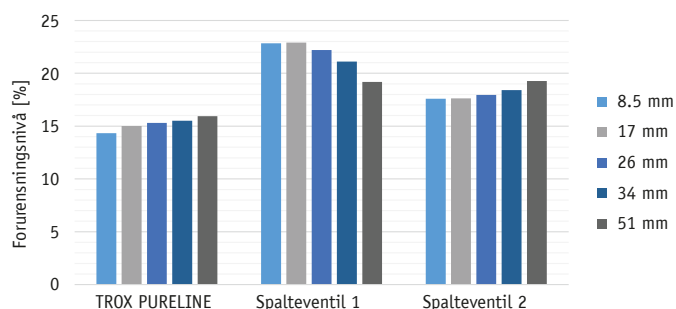

Hjørneseksjon for høy arkitektonisk utforming, valgbar vinkel mellom 45° - 175° (i 1° steg)

Forskjellig spredningsmønster

Ren

Som et stort pluss er det mindre forurensning av taket med den nye PURELINE-spalteventilen. Dette er testet på en dedikert testrigg fra RWTH Aachen University, hvor standard støv (ASHRAE) ble brukt for å sammenligne forurensningen forårsaket av forskjellige typer spalteventiler. PURELINE kom ut som den reneste, med stor margin.

RWTHAACHEN
UNIVERSITY

Spalteventiler med forskjellig bredde, forurensningsnivå

► Ren, stillegående og effektiv ►►

Variabel

PURELINE-spalteventil er tilgjengelige med en eller flere spalter på 18 mm eller 35 mm, noe som gir den et stort bruksområde. Hvis ønskelig kan forskjellige typer aluminiumsrammer legges til. Kontinuerlig lineær design er også mulig.

Spalteventilen og plenums-kammeret kan leveres i forskjellig lengder.

➔ 13 – 710 m³/h · 4 – 197 l/s
◀▶ PL18: 600 – 2000 mm
PL35: 600 – 1950 mm

Les mer om PURELINE her:
www.trox.no

TROX[®] TECHNIK

 **Auranor**